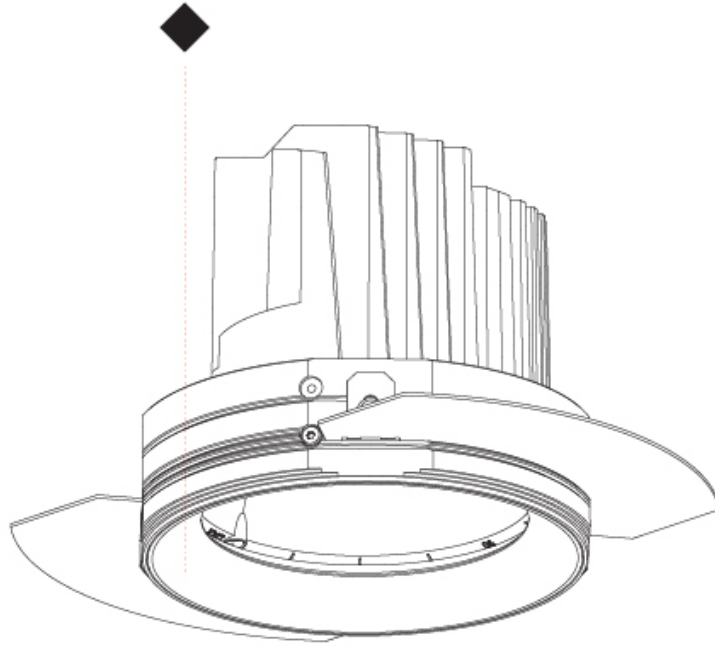

## BIONIQ ROUND ADJUSTABLE TRIMLESS

A35188-

PROJECT

TYPE

SPECIFIER

QUANTITY

DATE

PROJECT	_____
TYPE	_____
SPECIFIER	_____
QUANTITY	_____
DATE	_____