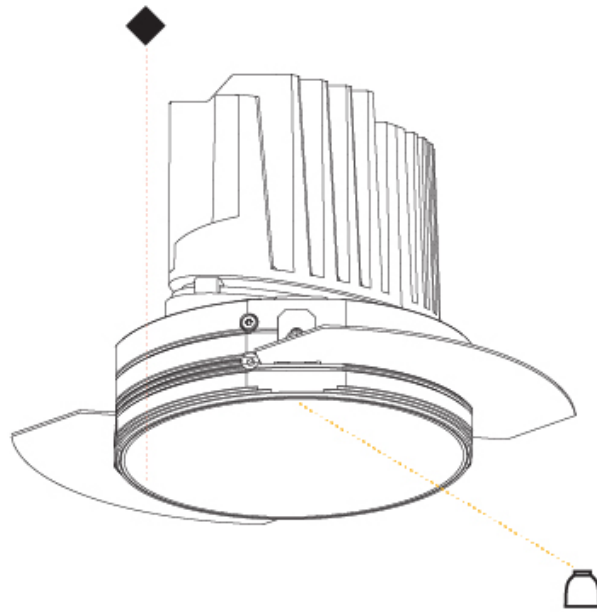

## BIONIQ ROUND DEEP TRIMLESS

A35194-

PROJECT

TYPE

SPECIFIER

QUANTITY

DATE

A